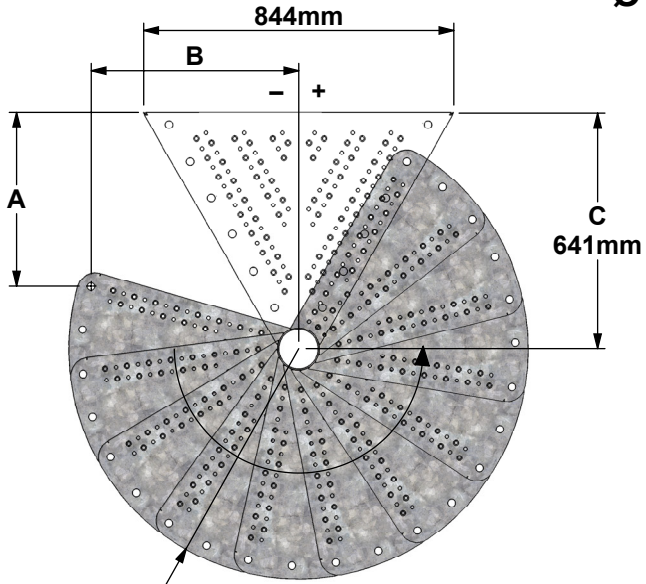

GARDENSPIN

Installation instruction
Montageanleitung

<p>1</p>  <p>× 11 K2-39025 Ø125cm K2-39055 Ø155cm</p>	<p>2</p>  <p>× 1 K2-39125 Ø125cm K2-39155 Ø155cm</p>	<p>3</p>  <p>× 23 K1-39221</p>					
<p>5</p>  <p>× 1 K2-39001</p>	<p>6</p>  <p>× 1 K1-39002</p>	<p>7</p>  <p>× 1 K3-07023</p>	<p>8</p>  <p>1075</p> <p>× 11 K1-39078</p>	<p>9</p>  <p>1042</p> <p>× 1 K1-39075</p>	<p>10</p>  <p>986</p> <p>× 11 K1-39079</p>	<p>11</p>  <p>931</p> <p>× 7 K1-39085</p>	<p>12</p>  <p>× 1 K2-39090</p>
<p>13</p>  <p>× 1 K1-39089</p>	<p>14</p>  <p>× 1 K1-39004</p>	<p>15</p>  <p>× 1 K1-39096</p>	<p>16</p>  <p>× 4 K1-39070</p>	<p>17</p>  <p>× 1 K1-39019</p>	<p>18</p>  <p>× 1 K1-19340</p>	<p>19</p>  <p>Ø125cm: × 29 Ø155cm: × 30 K1-39050</p>	
<p>20</p>  <p>× 1 K1-30220</p>	<p>21</p>  <p>× 3 K1-39010</p>	<p>22</p>  <p>× 2 K1-39000</p>	<p>23</p>  <p>× 3 K2-39190</p>	<p>24</p>  <p>× 1 Ø125cm: K1-39120 6,3m Ø155cm: K1-39119 8,3m</p>			
<p>25</p>  <p>× 1 K1-39210</p>	<p>26</p>  <p>Ø125cm: K1-39106 650mm Ø155cm: K1-39108 820mm</p>						

P
+ 1 st (pcs)

N × T

+ 6 st (pcs)

5 st (pcs) × 12
= 60 st (pcs)

2700	5	T
2785	5	5
2790	5	6
2795	5	7
2800	5	8

H 2790 mm

2700	5	T
2785	5	5
2790	5	6
2795	5	7
2800	5	8

Ø 125 cm

R623mm

Ø 125 cm		
	A	B
	mm	mm
11	472	-565
12	263	-451
13	115	-263
14	54	-33
15	89	204
16	215	406

Ø 155 cm

R773mm

Ø 155 cm		
	A	B
	mm	mm
11	110	-290
12	54	62
13	169	400
14	428	645
15	772	740
16	1121	663