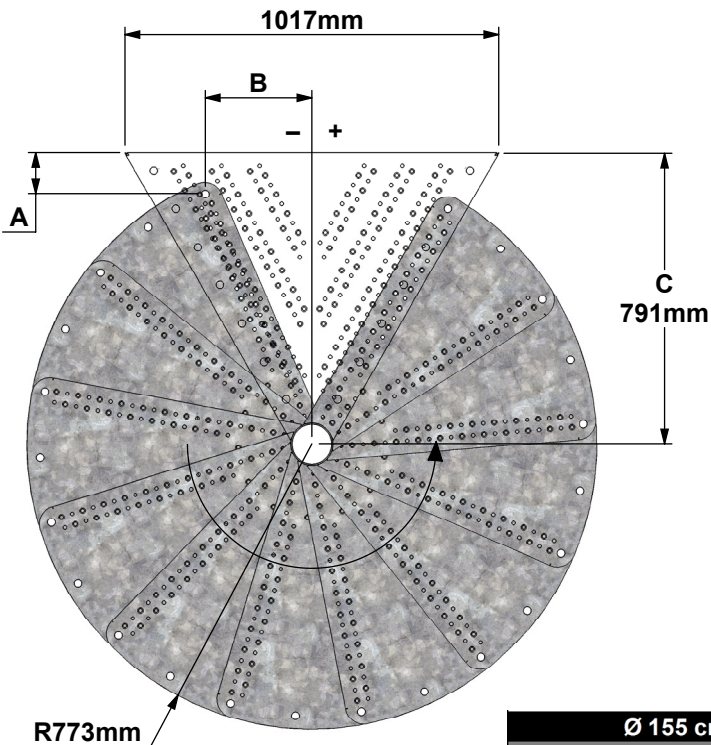

GARDENSPIN

Installation instruction
Montageanleitung

<p>1</p>  <p>× 11 K2-39025 Ø125cm K2-39055 Ø155cm</p>	<p>2</p>  <p>× 1 K2-39125 Ø125cm K2-39155 Ø155cm</p>	<p>3</p>  <p>× 23 K1-39221</p>					
<p>5</p>  <p>× 1 K2-39001</p>	<p>6</p>  <p>× 1 K1-39002</p>	<p>7</p>  <p>× 1 K3-07023</p>	<p>8</p>  <p>1075</p> <p>× 11 K1-39078</p>	<p>9</p>  <p>1042</p> <p>× 1 K1-39075</p>	<p>10</p>  <p>986</p> <p>× 11 K1-39079</p>	<p>11</p>  <p>931</p> <p>× 7 K1-39085</p>	<p>12</p>  <p>× 1 K2-39090</p>
<p>13</p>  <p>× 1 K1-39089</p>	<p>14</p>  <p>× 1 K1-39004</p>	<p>15</p>  <p>× 1 K1-39096</p>	<p>16</p>  <p>× 4 K1-39070</p>	<p>17</p>  <p>× 1 K1-39019</p>	<p>18</p>  <p>× 1 K1-19340</p>	<p>19</p>  <p>Ø125cm: × 29 Ø155cm: × 30 K1-39050</p>	
<p>20</p>  <p>× 1 K1-30220</p>	<p>21</p>  <p>× 3 K1-39010</p>	<p>22</p>  <p>× 2 K1-39000</p>	<p>23</p>  <p>× 3 K2-39190</p>	<p>24</p>  <p>× 1 Ø125cm: K1-39120 6,3m Ø155cm: K1-39119 8,3m</p>			
<p>25</p>  <p>× 1 K1-39210</p>	<p>26</p>  <p>Ø125cm: K1-39106 650mm Ø155cm: K1-39108 820mm</p>						

P
+ 1 st (pcs)

N × T

+ 6 st (pcs)

5 st (pcs) × 12
= 60 st (pcs)

2700	5	T
2785	5	5
2790	5	6
2795	5	7
2800	5	8

H 2790 mm

2700	5	T
2785	5	5
2790	5	6
2795	5	7
2800	5	8

Ø 125 cm

R623mm

Ø 125 cm		
	A	B
	mm	mm
11	472	-565
12	263	-451
13	115	-263
14	54	-33
15	89	204
16	215	406

Ø 155 cm

R773mm

Ø 155 cm		
	A	B
	mm	mm
11	110	-290
12	54	62
13	169	400
14	428	645
15	772	740
16	1121	663