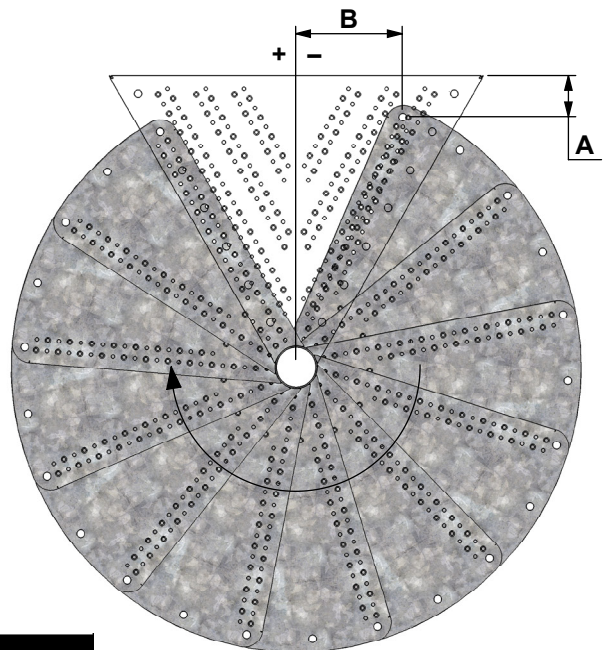

GARDENSPIN

Installation instruction
Montageanleitung

<p>1</p>  <p>× 11 K2-39025 Ø125cm K2-39055 Ø155cm</p>	<p>2</p>  <p>× 1 K2-39125 Ø125cm K2-39155 Ø155cm</p>	<p>3</p>  <p>× 23 K1-39221</p>					
<p>5</p>  <p>× 1 K2-39001</p>	<p>6</p>  <p>× 1 K1-39002</p>	<p>7</p>  <p>× 1 K3-07023</p>	<p>8</p>  <p>1075</p> <p>× 11 K1-39078</p>	<p>9</p>  <p>1042</p> <p>× 1 K1-39075</p>	<p>10</p>  <p>986</p> <p>× 11 K1-39079</p>	<p>11</p>  <p>931</p> <p>× 7 K1-39085</p>	<p>12</p>  <p>× 1 K2-39090</p>
<p>13</p>  <p>× 1 K1-39089</p>	<p>14</p>  <p>× 1 K1-39004</p>	<p>15</p>  <p>× 1 K1-39096</p>	<p>16</p>  <p>× 4 K1-39070</p>	<p>17</p>  <p>× 1 K1-39019</p>	<p>18</p>  <p>× 1 K1-19340</p>	<p>19</p>  <p>Ø125cm: × 29 Ø155cm: × 30 K1-39050</p>	
<p>20</p>  <p>× 1 K1-30220</p>	<p>21</p>  <p>× 3 K1-39010</p>	<p>22</p>  <p>× 2 K1-39000</p>	<p>23</p>  <p>× 3 K2-39190</p>	<p>24</p>  <p>× 1 Ø125cm: K1-39120 6,3m Ø155cm: K1-39119 8,3m</p>			
<p>25</p>  <p>× 1 K1-39210</p>	<p>26</p>  <p>Ø125cm: K1-39106 650mm Ø155cm: K1-39108 820mm</p>						

P
+ 1 st (pcs)

N × T

+ 6 st (pcs)

5 st (pcs) × 12
= 60 st (pcs)

2700	5	T
2785	5	5
2790	5	6
2795	5	7
2800	5	8

H 2790 mm

2700	5	T
2785	5	5
2790	5	6
2795	5	7
2800	5	8

Ø 125 cm

R623mm

Ø 125 cm		
	A	B
	mm	mm
11	472	-565
12	263	-451
13	115	-263
14	54	-33
15	89	204
16	215	406

Ø 155 cm

R773mm

Ø 155 cm		
	A	B
	mm	mm
11	110	-290
12	54	62
13	169	400
14	428	645
15	772	740
16	1121	663