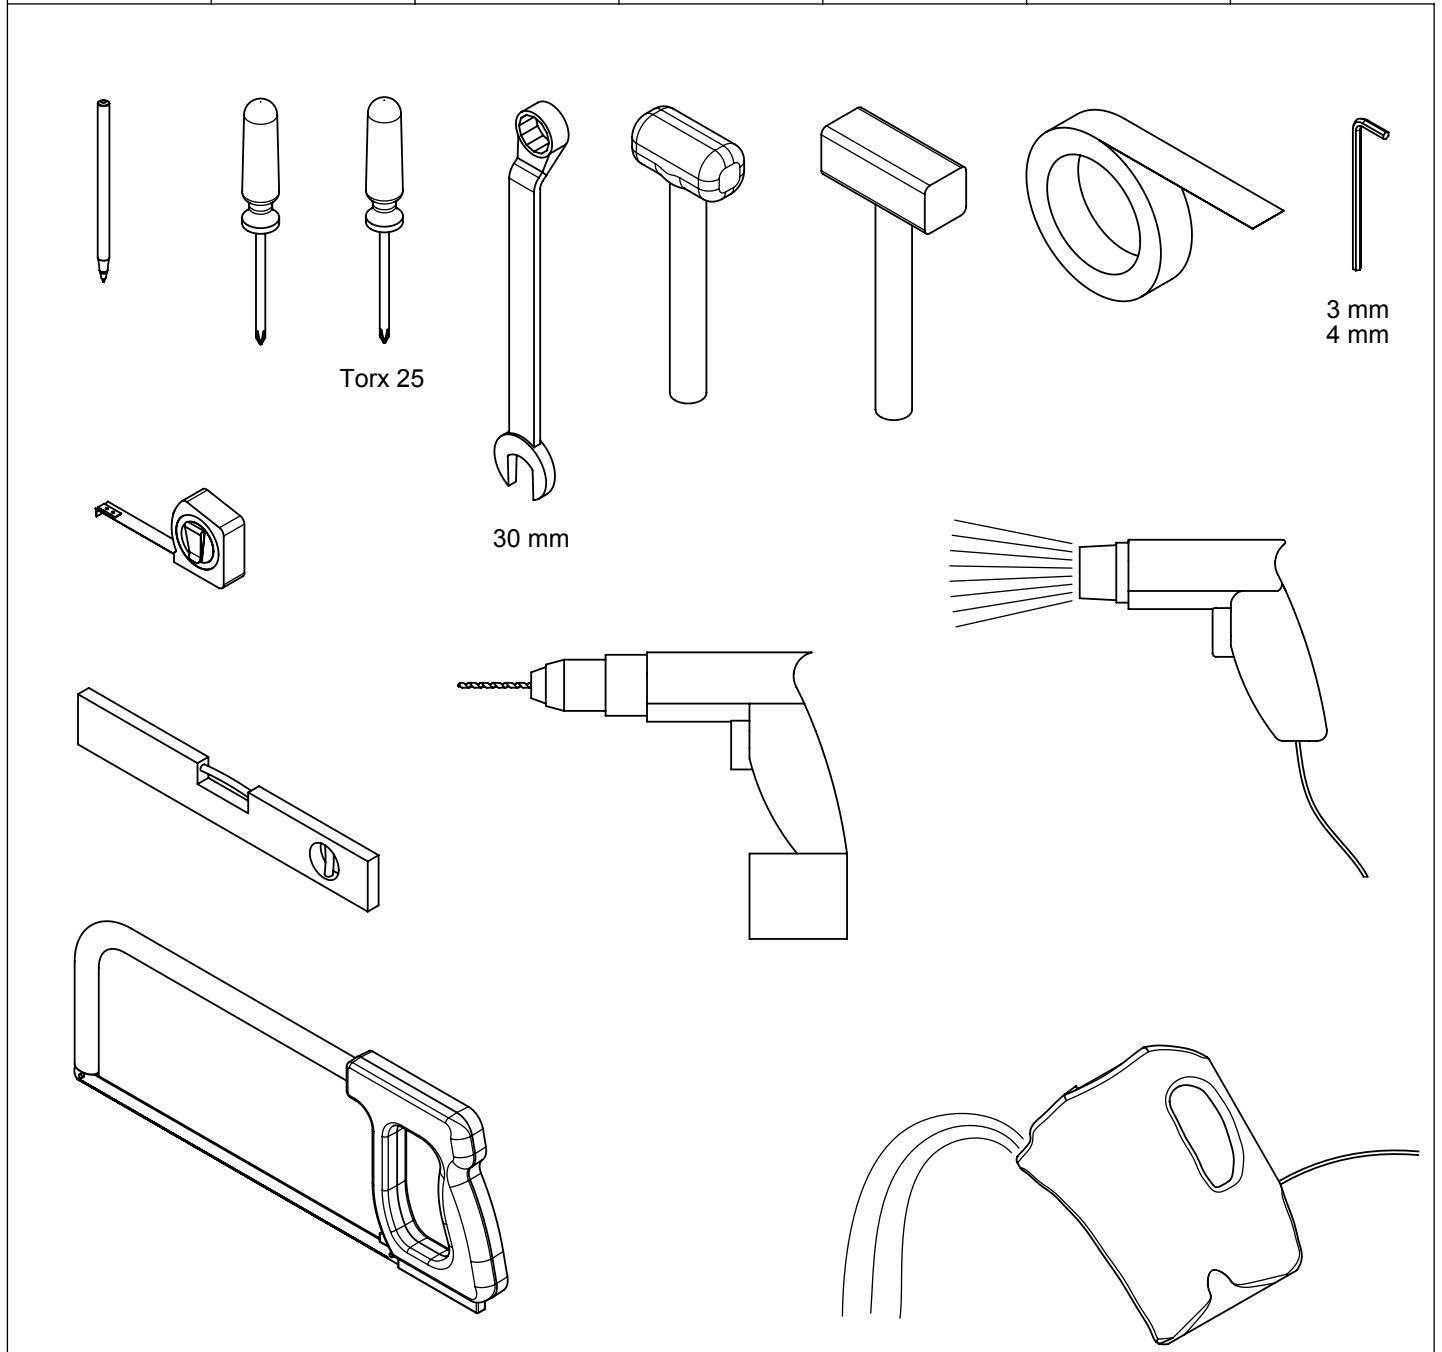

27 x 1 K1-39214	28 x 2 K2-39010	33 Ø125cm: x 4 Ø155cm: x 5 K1-39030				
50 x 7 K3-06070 Ø10 x 60	51 x 7 K3-04040 Ø10	52 x 7 K3-08001 Ø12 x 60	53 x 2 K3-05021 M8 x 10	54 x 2 K3-03054 M20	55 x 2 K3-04021 Ø20	56 x 85 K3-05055 M6 x 5
57 x 9 K3-08002 Ø8 x 40	58 x 9 K3-06007 Ø6 x 35	59 Ø125cm: x 30 Ø155cm: x 3 K3-03050 M5	60 Ø125cm: x 30 Ø155cm: x 31 K3-01201 M5 x 14	69 x 1 R1-63272 Ø6 x 25	70 x 1 K3-90001