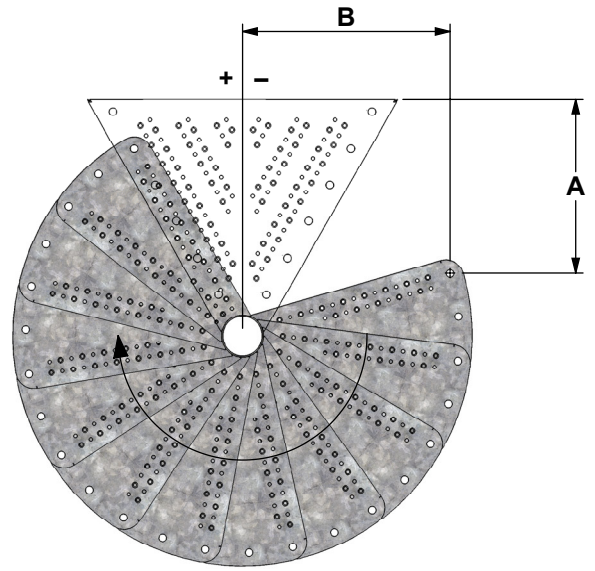

GARDENSPIN

Installation instruction
Montageanleitung

<p>1</p>  <p>× 11 K2-39025 Ø125cm K2-39055 Ø155cm</p>	<p>2</p>  <p>× 1 K2-39125 Ø125cm K2-39155 Ø155cm</p>	<p>3</p>  <p>× 23 K1-39221</p>					
<p>5</p>  <p>× 1 K2-39001</p>	<p>6</p>  <p>× 1 K1-39002</p>	<p>7</p>  <p>× 1 K3-07023</p>	<p>8</p>  <p>1075</p> <p>× 11 K1-39078</p>	<p>9</p>  <p>1042</p> <p>× 1 K1-39075</p>	<p>10</p>  <p>986</p> <p>× 11 K1-39079</p>	<p>11</p>  <p>931</p> <p>× 7 K1-39085</p>	<p>12</p>  <p>× 1 K2-39090</p>
<p>13</p>  <p>× 1 K1-39089</p>	<p>14</p>  <p>× 1 K1-39004</p>	<p>15</p>  <p>× 1 K1-39096</p>	<p>16</p>  <p>× 4 K1-39070</p>	<p>17</p>  <p>× 1 K1-39019</p>	<p>18</p>  <p>× 1 K1-19340</p>	<p>19</p>  <p>Ø125cm: × 29 Ø155cm: × 30 K1-39050</p>	
<p>20</p>  <p>× 1 K1-30220</p>	<p>21</p>  <p>× 3 K1-39010</p>	<p>22</p>  <p>× 2 K1-39000</p>	<p>23</p>  <p>× 3 K2-39190</p>	<p>24</p>  <p>× 1 Ø125cm: K1-39120 6,3m Ø155cm: K1-39119 8,3m</p>			
<p>25</p>  <p>× 1 K1-39210</p>	<p>26</p>  <p>Ø125cm: K1-39106 650mm Ø155cm: K1-39108 820mm</p>						

P
+ 1 st (pcs)

N × T

+ 6 st (pcs)

5 st (pcs) × 12
= 60 st (pcs)

2700	5	T
2785	5	5
2790	5	6
2795	5	7
2800	5	8

H 2790 mm

2700	5	T
2785	5	5
2790	5	6
2795	5	7
2800	5	8

Ø 125 cm

R623mm

Ø 125 cm		
	A	B
	mm	mm
11	472	-565
12	263	-451
13	115	-263
14	54	-33
15	89	204
16	215	406

Ø 155 cm

R773mm

Ø 155 cm		
	A	B
	mm	mm
11	110	-290
12	54	62
13	169	400
14	428	645
15	772	740
16	1121	663